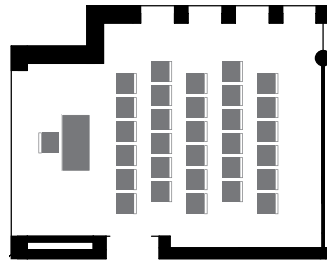

SELA MURAGL BESTUHLUNGSPÄNE

Konzertbestuhlung
30 Sitzplatze exkl. Referent

Seminarbestuhlung
18 Sitzplatze exkl. Referent

U-Bestuhlung
18 Sitzplatze

Blockbestuhlung
20 Sitzplatze

Massstab 1:200

1. Obergeschoss

SELA LARET BESTUHLUNGSPÄNE

Konzertbestuhlung
30 Sitzplatze exkl. Referent

Seminarbestuhlung
12 Sitzplatze exkl. Referent

U-Bestuhlung
16 Sitzplatze

Blockbestuhlung
16 Sitzplatze

1. Obergeschoss

SELA MURAGL-LARET BESTUHLUNGSPÄNE

Konzertbestuhlung
78 Sitzplätze exkl. Referent

Seminarbestuhlung
41 Sitzplätze exkl. Referent

U-Bestuhlung
34 Sitzplätze

Blockbestuhlung
36 Sitzplätze

0 1 2 4 6 8 10
Massstab 1:200

1. Obergeschoss