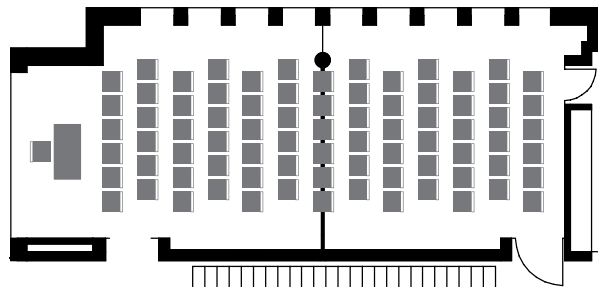

SELA MURAGL BESTUHLUNGSPÄNE

Konzertbestuhlung
30 Sitzplatze exkl. Referent

Seminarbestuhlung
18 Sitzplatze exkl. Referent

U-Bestuhlung
18 Sitzplatze

Blockbestuhlung
20 Sitzplatze

Massstab 1:200

1. Obergeschoss

SELA LARET BESTUHLUNGSPÄNE

Konzertbestuhlung
30 Sitzplatze exkl. Referent

Seminarbestuhlung
12 Sitzplatze exkl. Referent

U-Bestuhlung
16 Sitzplatze

Blockbestuhlung
16 Sitzplatze

1. Obergeschoss

SELA MURAGL-LARET BESTUHLUNGSPÄNE

Konzertbestuhlung
78 Sitzplätze exkl. Referent

Seminarbestuhlung
41 Sitzplätze exkl. Referent

U-Bestuhlung
34 Sitzplätze

Blockbestuhlung
36 Sitzplätze

0 1 2 4 6 8 10
Massstab 1:200

1. Obergeschoss