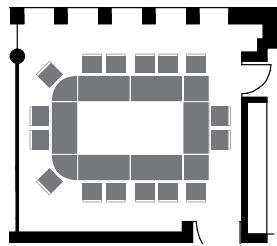

SELA MURAGL BESTUHLUNGSPÄNE

Konzertbestuhlung
30 Sitzplatze exkl. Referent

Seminarbestuhlung
18 Sitzplatze exkl. Referent

U-Bestuhlung
18 Sitzplatze

Blockbestuhlung
20 Sitzplatze

Massstab 1:200

1. Obergeschoss

SELA LARET BESTUHLUNGSPÄNE

Konzertbestuhlung
30 Sitzplatze exkl. Referent

Seminarbestuhlung
12 Sitzplatze exkl. Referent

U-Bestuhlung
16 Sitzplatze

Blockbestuhlung
16 Sitzplatze

1. Obergeschoss

SELA MURAGL-LARET BESTUHLUNGSPÄNE

Konzertbestuhlung
78 Sitzplätze exkl. Referent

Seminarbestuhlung
41 Sitzplätze exkl. Referent

U-Bestuhlung
34 Sitzplätze

Blockbestuhlung
36 Sitzplätze

0 1 2 4 6 8 10
Massstab 1:200

1. Obergeschoss