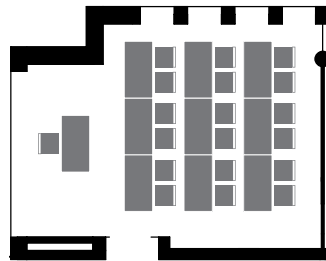

SELA MURAGL BESTUHLUNGSPÄNE

Konzertbestuhlung
30 Sitzplatze exkl. Referent

Seminarbestuhlung
18 Sitzplatze exkl. Referent

U-Bestuhlung
18 Sitzplatze

Blockbestuhlung
20 Sitzplatze

Massstab 1:200

1. Obergeschoss

SELA LARET BESTUHLUNGSPÄNE

Konzertbestuhlung
30 Sitzplatze exkl. Referent

Seminarbestuhlung
12 Sitzplatze exkl. Referent

U-Bestuhlung
16 Sitzplatze

Blockbestuhlung
16 Sitzplatze

1. Obergeschoss

SELA MURAGL-LARET BESTUHLUNGSPÄNE

Konzertbestuhlung
78 Sitzplätze exkl. Referent

Seminarbestuhlung
41 Sitzplätze exkl. Referent

U-Bestuhlung
34 Sitzplätze

Blockbestuhlung
36 Sitzplätze

0 1 2 4 6 8 10
Massstab 1:200

1. Obergeschoss