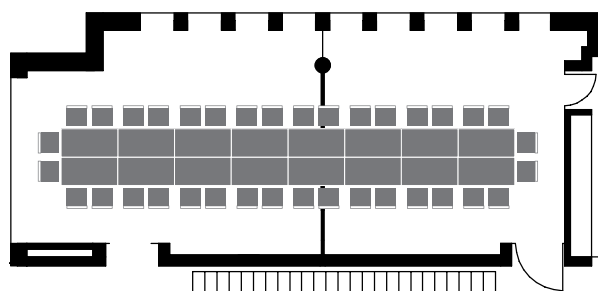

SELA MURAGL BESTUHLUNGSPÄNE

Konzertbestuhlung
30 Sitzplatze exkl. Referent

Seminarbestuhlung
18 Sitzplatze exkl. Referent

U-Bestuhlung
18 Sitzplatze

Blockbestuhlung
20 Sitzplatze

Massstab 1:200

1. Obergeschoss

SELA LARET BESTUHLUNGSPÄNE

Konzertbestuhlung
30 Sitzplatze exkl. Referent

Seminarbestuhlung
12 Sitzplatze exkl. Referent

U-Bestuhlung
16 Sitzplatze

Blockbestuhlung
16 Sitzplatze

1. Obergeschoss

SELA MURAGL-LARET BESTUHLUNGSPÄNE

Konzertbestuhlung
78 Sitzplätze exkl. Referent

Seminarbestuhlung
41 Sitzplätze exkl. Referent

U-Bestuhlung
34 Sitzplätze

Blockbestuhlung
36 Sitzplätze

0 1 2 4 6 8 10
Massstab 1:200

1. Obergeschoss