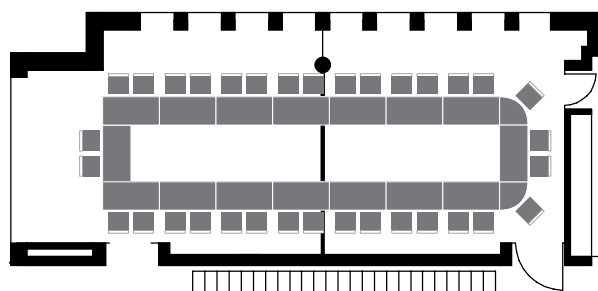

SELA MURAGL BESTUHLUNGSPÄNE

Konzertbestuhlung
30 Sitzplatze exkl. Referent

Seminarbestuhlung
18 Sitzplatze exkl. Referent

U-Bestuhlung
18 Sitzplatze

Blockbestuhlung
20 Sitzplatze

Massstab 1:200

1. Obergeschoss

SELA LARET BESTUHLUNGSPÄNE

Konzertbestuhlung
30 Sitzplatze exkl. Referent

Seminarbestuhlung
12 Sitzplatze exkl. Referent

U-Bestuhlung
16 Sitzplatze

Blockbestuhlung
16 Sitzplatze

1. Obergeschoss

SELA MURAGL-LARET BESTUHLUNGSPÄNE

Konzertbestuhlung
78 Sitzplätze exkl. Referent

Seminarbestuhlung
41 Sitzplätze exkl. Referent

U-Bestuhlung
34 Sitzplätze

Blockbestuhlung
36 Sitzplätze

0 1 2 4 6 8 10
Massstab 1:200

1. Obergeschoss