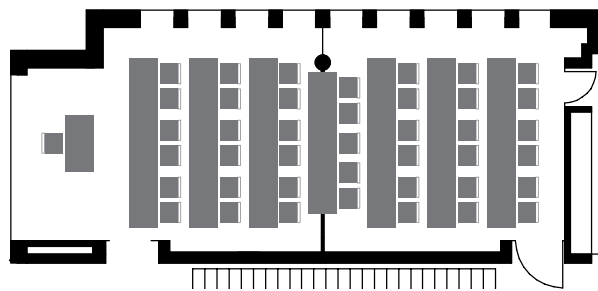

SELA MURAGL BESTUHLUNGSPÄNE

Konzertbestuhlung
30 Sitzplatze exkl. Referent

Seminarbestuhlung
18 Sitzplatze exkl. Referent

U-Bestuhlung
18 Sitzplatze

Blockbestuhlung
20 Sitzplatze

Massstab 1:200

1. Obergeschoss

SELA LARET BESTUHLUNGSPÄNE

Konzertbestuhlung
30 Sitzplatze exkl. Referent

Seminarbestuhlung
12 Sitzplatze exkl. Referent

U-Bestuhlung
16 Sitzplatze

Blockbestuhlung
16 Sitzplatze

1. Obergeschoss

SELA MURAGL-LARET BESTUHLUNGSPÄNE

Konzertbestuhlung
78 Sitzplätze exkl. Referent

Seminarbestuhlung
41 Sitzplätze exkl. Referent

U-Bestuhlung
34 Sitzplätze

Blockbestuhlung
36 Sitzplätze

0 1 2 4 6 8 10
Massstab 1:200

1. Obergeschoss