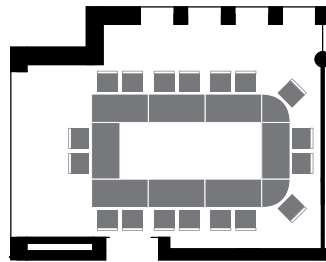

SELA MURAGL BESTUHLUNGSPÄNE

Konzertbestuhlung
30 Sitzplatze exkl. Referent

Seminarbestuhlung
18 Sitzplatze exkl. Referent

U-Bestuhlung
18 Sitzplatze

Blockbestuhlung
20 Sitzplatze

Massstab 1:200

1. Obergeschoss

SELA LARET BESTUHLUNGSPÄNE

Konzertbestuhlung
30 Sitzplatze exkl. Referent

Seminarbestuhlung
12 Sitzplatze exkl. Referent

U-Bestuhlung
16 Sitzplatze

Blockbestuhlung
16 Sitzplatze

1. Obergeschoss

SELA MURAGL-LARET BESTUHLUNGSPÄNE

Konzertbestuhlung
78 Sitzplätze exkl. Referent

Seminarbestuhlung
41 Sitzplätze exkl. Referent

U-Bestuhlung
34 Sitzplätze

Blockbestuhlung
36 Sitzplätze

0 1 2 4 6 8 10
Massstab 1:200

1. Obergeschoss