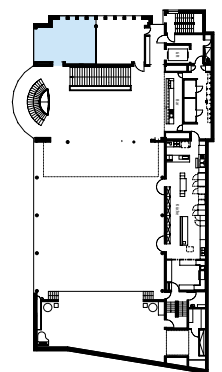

SELA MURAGL BESTUHLUNGSPÄNE

Konzertbestuhlung
30 Sitzplatze exkl. Referent

Seminarbestuhlung
18 Sitzplatze exkl. Referent

U-Bestuhlung
18 Sitzplatze

Blockbestuhlung
20 Sitzplatze

Massstab 1:200

1. Obergeschoss

SELA LARET BESTUHLUNGSPÄNE

Konzertbestuhlung
30 Sitzplatze exkl. Referent

Seminarbestuhlung
12 Sitzplatze exkl. Referent

U-Bestuhlung
16 Sitzplatze

Blockbestuhlung
16 Sitzplatze

1. Obergeschoss

SELA MURAGL-LARET BESTUHLUNGSPÄNE

Konzertbestuhlung
78 Sitzplätze exkl. Referent

Seminarbestuhlung
41 Sitzplätze exkl. Referent

U-Bestuhlung
34 Sitzplätze

Blockbestuhlung
36 Sitzplätze

0 1 2 4 6 8 10
Massstab 1:200

1. Obergeschoss