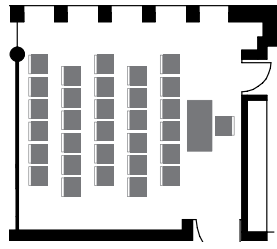

SELA MURAGL BESTUHLUNGSPÄNE

Konzertbestuhlung
30 Sitzplatze exkl. Referent

Seminarbestuhlung
18 Sitzplatze exkl. Referent

U-Bestuhlung
18 Sitzplatze

Blockbestuhlung
20 Sitzplatze

Massstab 1:200

1. Obergeschoss

SELA LARET BESTUHLUNGSPÄNE

Konzertbestuhlung
30 Sitzplatze exkl. Referent

Seminarbestuhlung
12 Sitzplatze exkl. Referent

U-Bestuhlung
16 Sitzplatze

Blockbestuhlung
16 Sitzplatze

1. Obergeschoss

SELA MURAGL-LARET BESTUHLUNGSPÄNE

Konzertbestuhlung
78 Sitzplätze exkl. Referent

Seminarbestuhlung
41 Sitzplätze exkl. Referent

U-Bestuhlung
34 Sitzplätze

Blockbestuhlung
36 Sitzplätze

0 1 2 4 6 8 10
Massstab 1:200

1. Obergeschoss