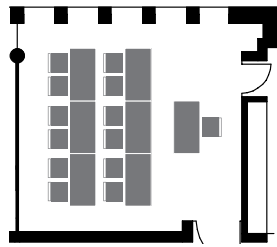

SELA MURAGL BESTUHLUNGSPÄNE

Konzertbestuhlung
30 Sitzplatze exkl. Referent

Seminarbestuhlung
18 Sitzplatze exkl. Referent

U-Bestuhlung
18 Sitzplatze

Blockbestuhlung
20 Sitzplatze

Massstab 1:200

1. Obergeschoss

SELA LARET BESTUHLUNGSPÄNE

Konzertbestuhlung
30 Sitzplatze exkl. Referent

Seminarbestuhlung
12 Sitzplatze exkl. Referent

U-Bestuhlung
16 Sitzplatze

Blockbestuhlung
16 Sitzplatze

1. Obergeschoss

SELA MURAGL-LARET BESTUHLUNGSPÄNE

Konzertbestuhlung
78 Sitzplätze exkl. Referent

Seminarbestuhlung
41 Sitzplätze exkl. Referent

U-Bestuhlung
34 Sitzplätze

Blockbestuhlung
36 Sitzplätze

0 1 2 4 6 8 10
Massstab 1:200

1. Obergeschoss