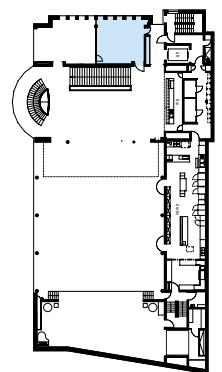

SELA MURAGL BESTUHLUNGSPÄNE

Konzertbestuhlung
30 Sitzplatze exkl. Referent

Seminarbestuhlung
18 Sitzplatze exkl. Referent

U-Bestuhlung
18 Sitzplatze

Blockbestuhlung
20 Sitzplatze

Massstab 1:200

1. Obergeschoss

SELA LARET BESTUHLUNGSPÄNE

Konzertbestuhlung
30 Sitzplatze exkl. Referent

Seminarbestuhlung
12 Sitzplatze exkl. Referent

U-Bestuhlung
16 Sitzplatze

Blockbestuhlung
16 Sitzplatze

1. Obergeschoss

SELA MURAGL-LARET BESTUHLUNGSPÄNE

Konzertbestuhlung
78 Sitzplätze exkl. Referent

Seminarbestuhlung
41 Sitzplätze exkl. Referent

U-Bestuhlung
34 Sitzplätze

Blockbestuhlung
36 Sitzplätze

0 1 2 4 6 8 10
Massstab 1:200

1. Obergeschoss