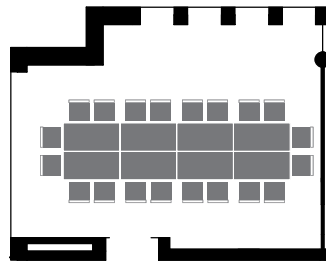

SELA MURAGL BESTUHLUNGSPÄNE

Konzertbestuhlung
30 Sitzplatze exkl. Referent

Seminarbestuhlung
18 Sitzplatze exkl. Referent

U-Bestuhlung
18 Sitzplatze

Blockbestuhlung
20 Sitzplatze

Massstab 1:200

1. Obergeschoss

SELA LARET BESTUHLUNGSPÄNE

Konzertbestuhlung
30 Sitzplatze exkl. Referent

Seminarbestuhlung
12 Sitzplatze exkl. Referent

U-Bestuhlung
16 Sitzplatze

Blockbestuhlung
16 Sitzplatze

1. Obergeschoss

SELA MURAGL-LARET BESTUHLUNGSPÄNE

Konzertbestuhlung
78 Sitzplätze exkl. Referent

Seminarbestuhlung
41 Sitzplätze exkl. Referent

U-Bestuhlung
34 Sitzplätze

Blockbestuhlung
36 Sitzplätze

0 1 2 4 6 8 10
Massstab 1:200

1. Obergeschoss