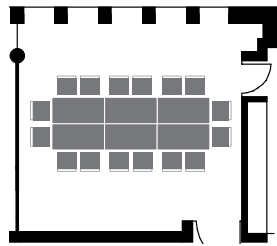

SELA MURAGL BESTUHLUNGSPÄNE

Konzertbestuhlung
30 Sitzplatze exkl. Referent

Seminarbestuhlung
18 Sitzplatze exkl. Referent

U-Bestuhlung
18 Sitzplatze

Blockbestuhlung
20 Sitzplatze

Massstab 1:200

1. Obergeschoss

SELA LARET BESTUHLUNGSPÄNE

Konzertbestuhlung
30 Sitzplatze exkl. Referent

Seminarbestuhlung
12 Sitzplatze exkl. Referent

U-Bestuhlung
16 Sitzplatze

Blockbestuhlung
16 Sitzplatze

1. Obergeschoss

SELA MURAGL-LARET BESTUHLUNGSPÄNE

Konzertbestuhlung
78 Sitzplätze exkl. Referent

Seminarbestuhlung
41 Sitzplätze exkl. Referent

U-Bestuhlung
34 Sitzplätze

Blockbestuhlung
36 Sitzplätze

0 1 2 4 6 8 10
Massstab 1:200

1. Obergeschoss