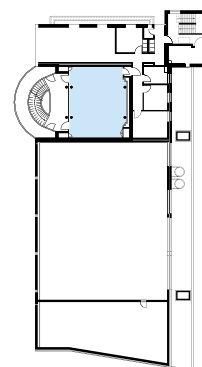

## SELA PULCINELLA BESTUHLUNGSPLÄNE

**Konzertbestuhlung**  
54 Sitzplätze exkl. Referent

**Seminarbestuhlung**  
34 Sitzplätze exkl. Referent

3. Obergeschoss

## U-Bestuhlung

20 Sitzplätze exkl. Referent

## Blockbestuhlung

22 Sitzplätze

3. Obergeschoss