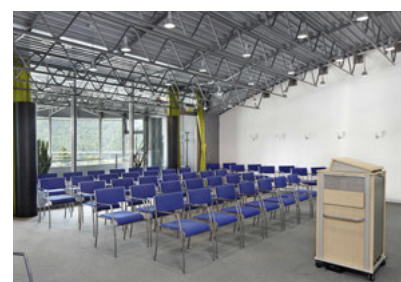

## SELA PULCINELLA BESTUHLUNGSPLÄNE

**Konzertbestuhlung**  
54 Sitzplätze exkl. Referent

**Seminarbestuhlung**  
34 Sitzplätze exkl. Referent

3. Obergeschoss

## U-Bestuhlung

20 Sitzplätze exkl. Referent

## Blockbestuhlung

22 Sitzplätze

3. Obergeschoss