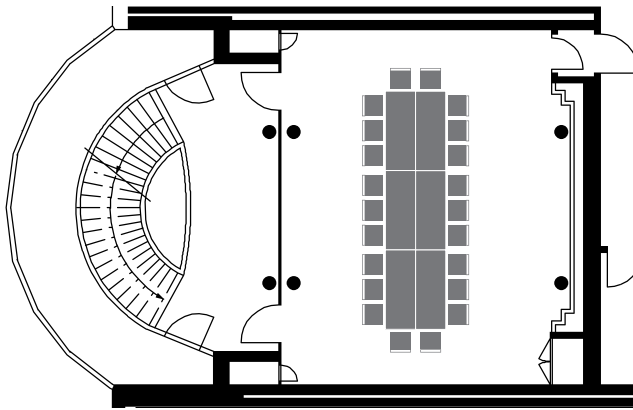

## SELA PULCINELLA BESTUHLUNGSPLÄNE

**Konzertbestuhlung**  
54 Sitzplätze exkl. Referent

**Seminarbestuhlung**  
34 Sitzplätze exkl. Referent

3. Obergeschoss

## U-Bestuhlung

20 Sitzplätze exkl. Referent

## Blockbestuhlung

22 Sitzplätze

3. Obergeschoss